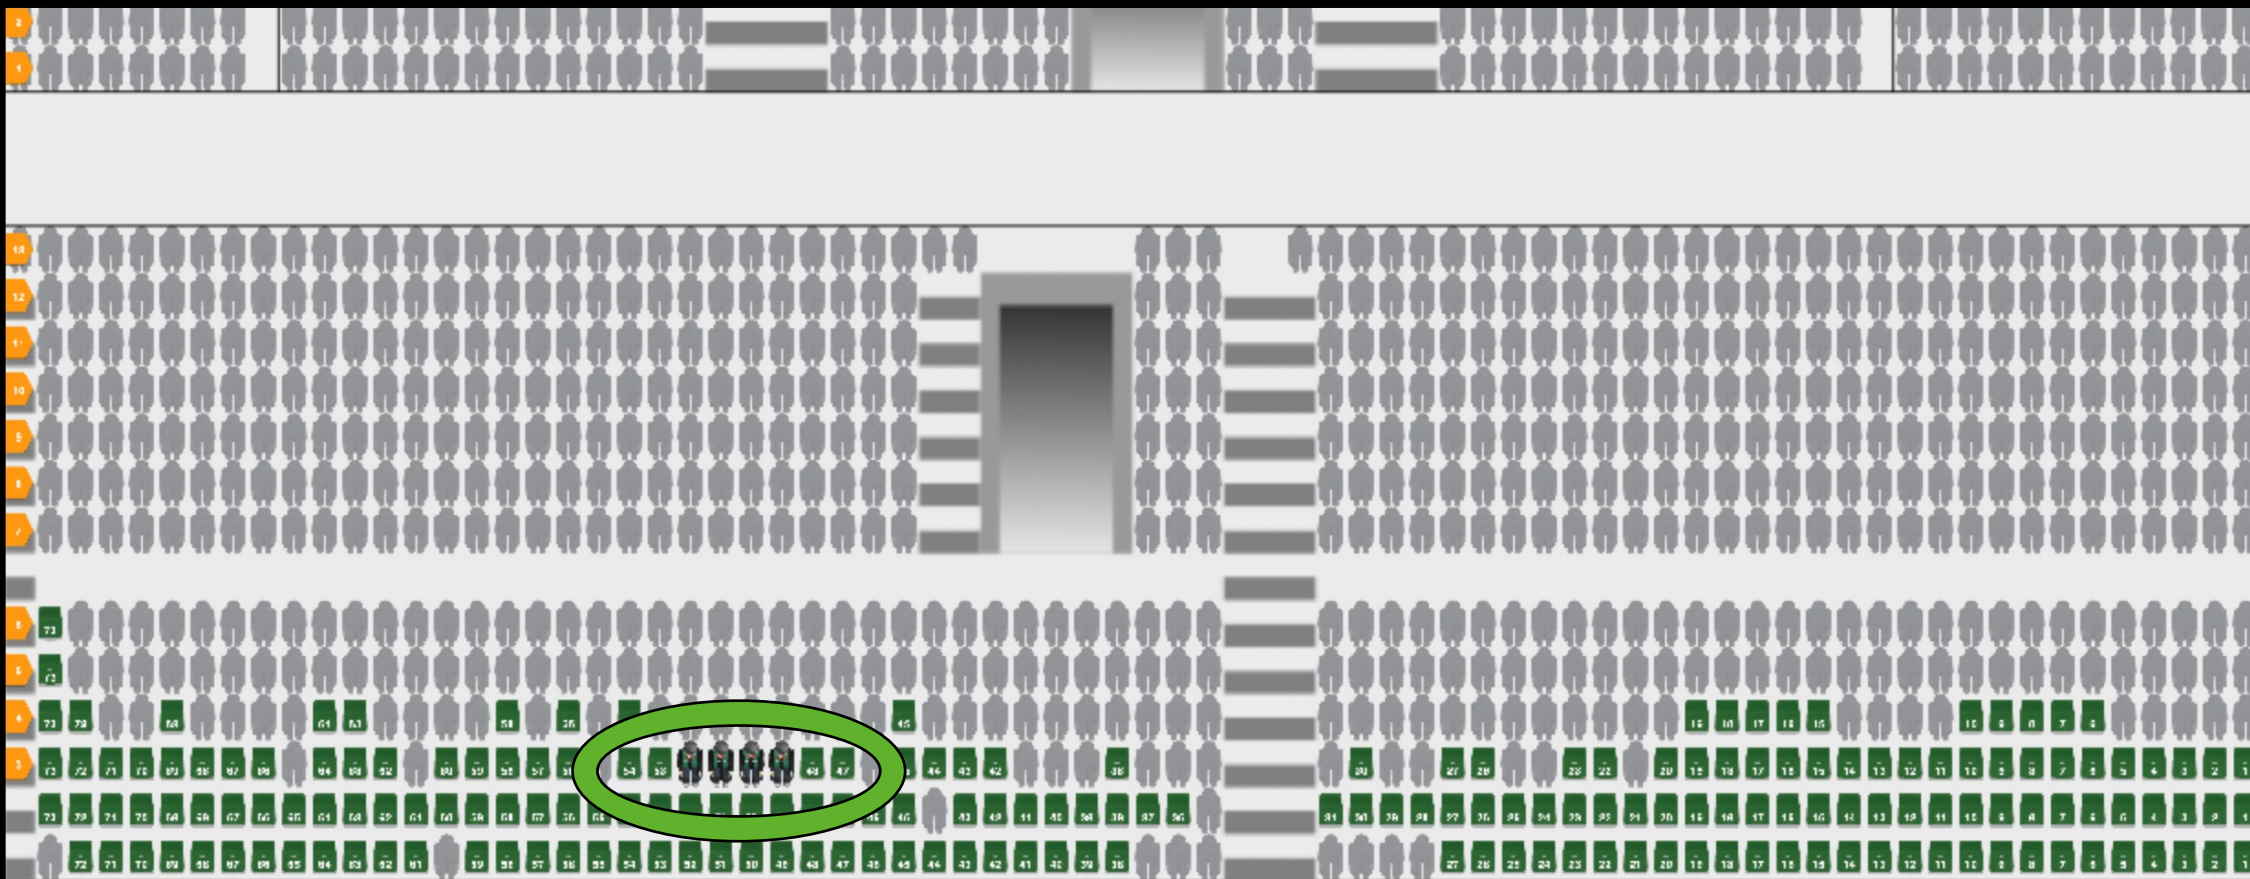

5. KIES VERVOLGENS EEN VRIJ ZITJE & KLIK OP GA VERDER

Cercle Brugge VS KV Mechelen 2024-03-02 16:00

Jan Breydel

Ga verder >