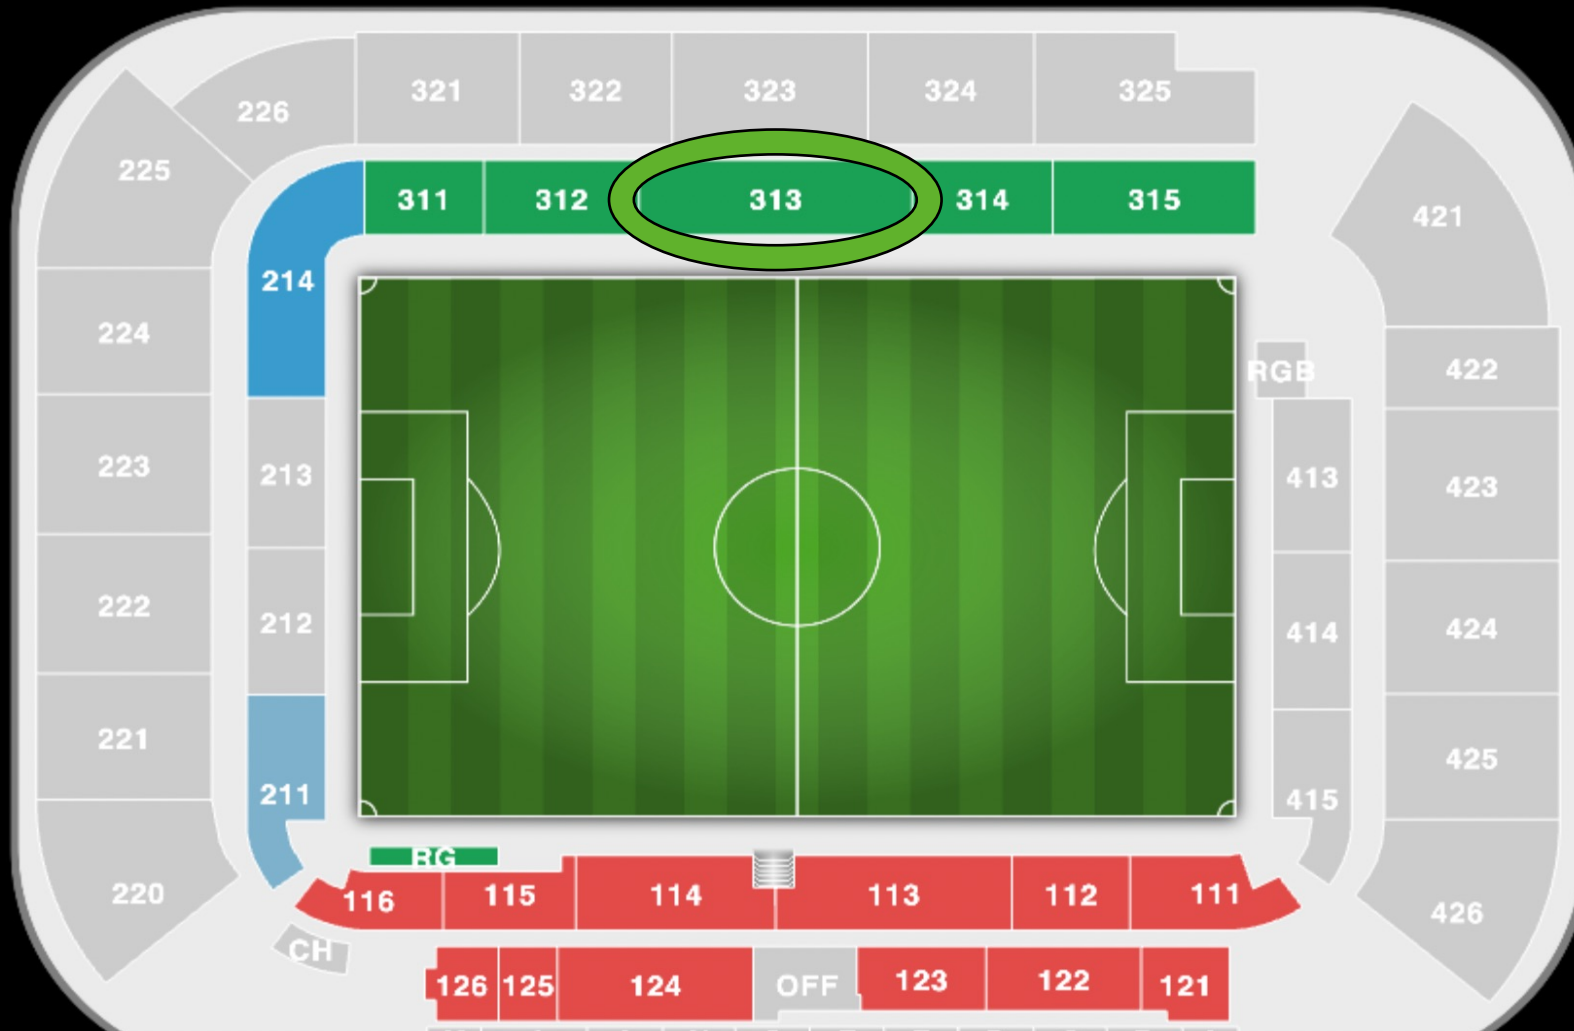

17 maart om 18u30, Jan Breydelstadion

[KOOP TICKETS →](#)

4. SELECTEER EEN TRIBUNENUMMER & GA VERDER

Cercle Brugge VS KV Mechelen 2024-03-02 16:00

Jan Breydel

Ga verder >

5. KIES VERVOLGENS EEN VRIJ ZITJE & KLIK OP GA VERDER