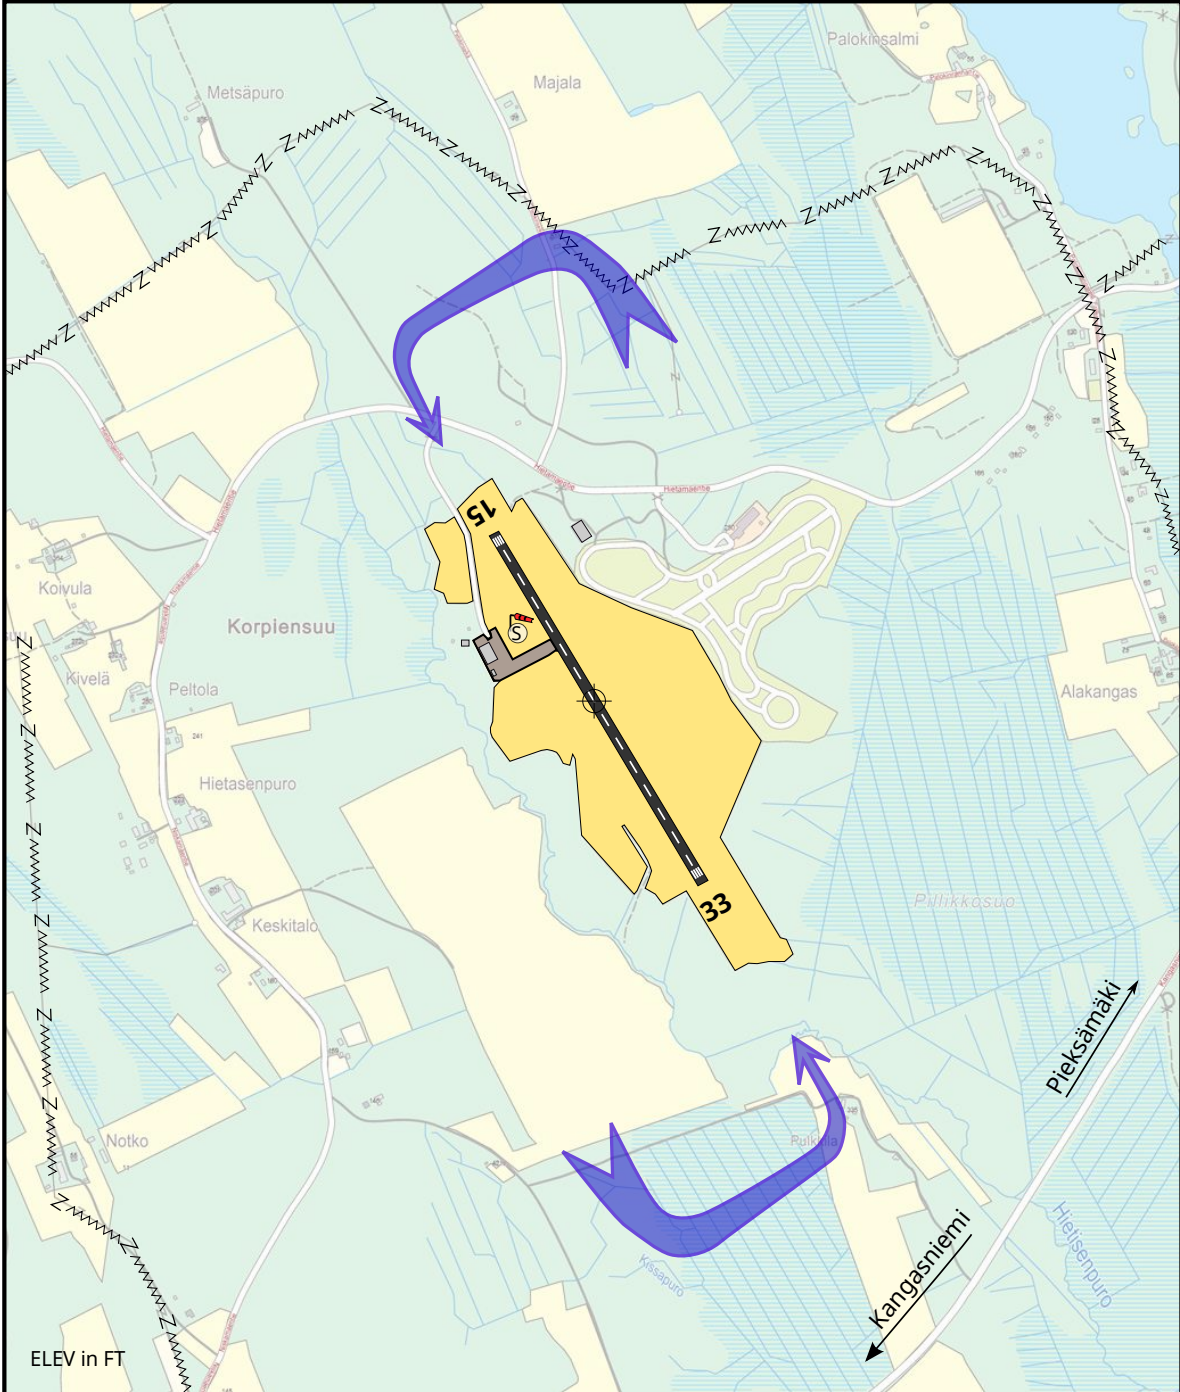

PIEKSÄMÄKI  
EFPK, FINLAND

LAT 621553 N  
LONG 0270010 E

LASKEUTUMISKARTTA  
LANDING CHART

LENTOPAIKAN YLLÄPITÄJÄ OPERATOR		Naarjärvi-Säätiö, TEL +358 400 571 132 Hietämäentie 300 76850 Naarjärvi						
ACC-YKSIKKÖ / ACC UNIT		Helsingin alue, TEL +358 3 386 5172						
POLTTOAINE / FUEL AVAILABILITY		NIL						
VALAISTUS / LIGHTING		NIL						
RMK		WDI						
RMK: - Harrasteilmailua - Vilkasta RC lentotoimintaa - Aerial sporting activity - Active RC model flying	[RADIO DATA]		RWY	RWY BRG	THR COORD	DMN [m]	LDA [m]	SFC
	AIRFIELD FREQ	123.200	15	N/A	N/A	900x18	900	ASPH/GRVL
	ACC SECT	135.525	33	N/A	N/A		740	
MAG VAR, annual chg ERANTO, vuosimuutos		9.5°E (8.2014), +0.1°		ELEV / KORKEUS [ft (m)]		390 (119)		