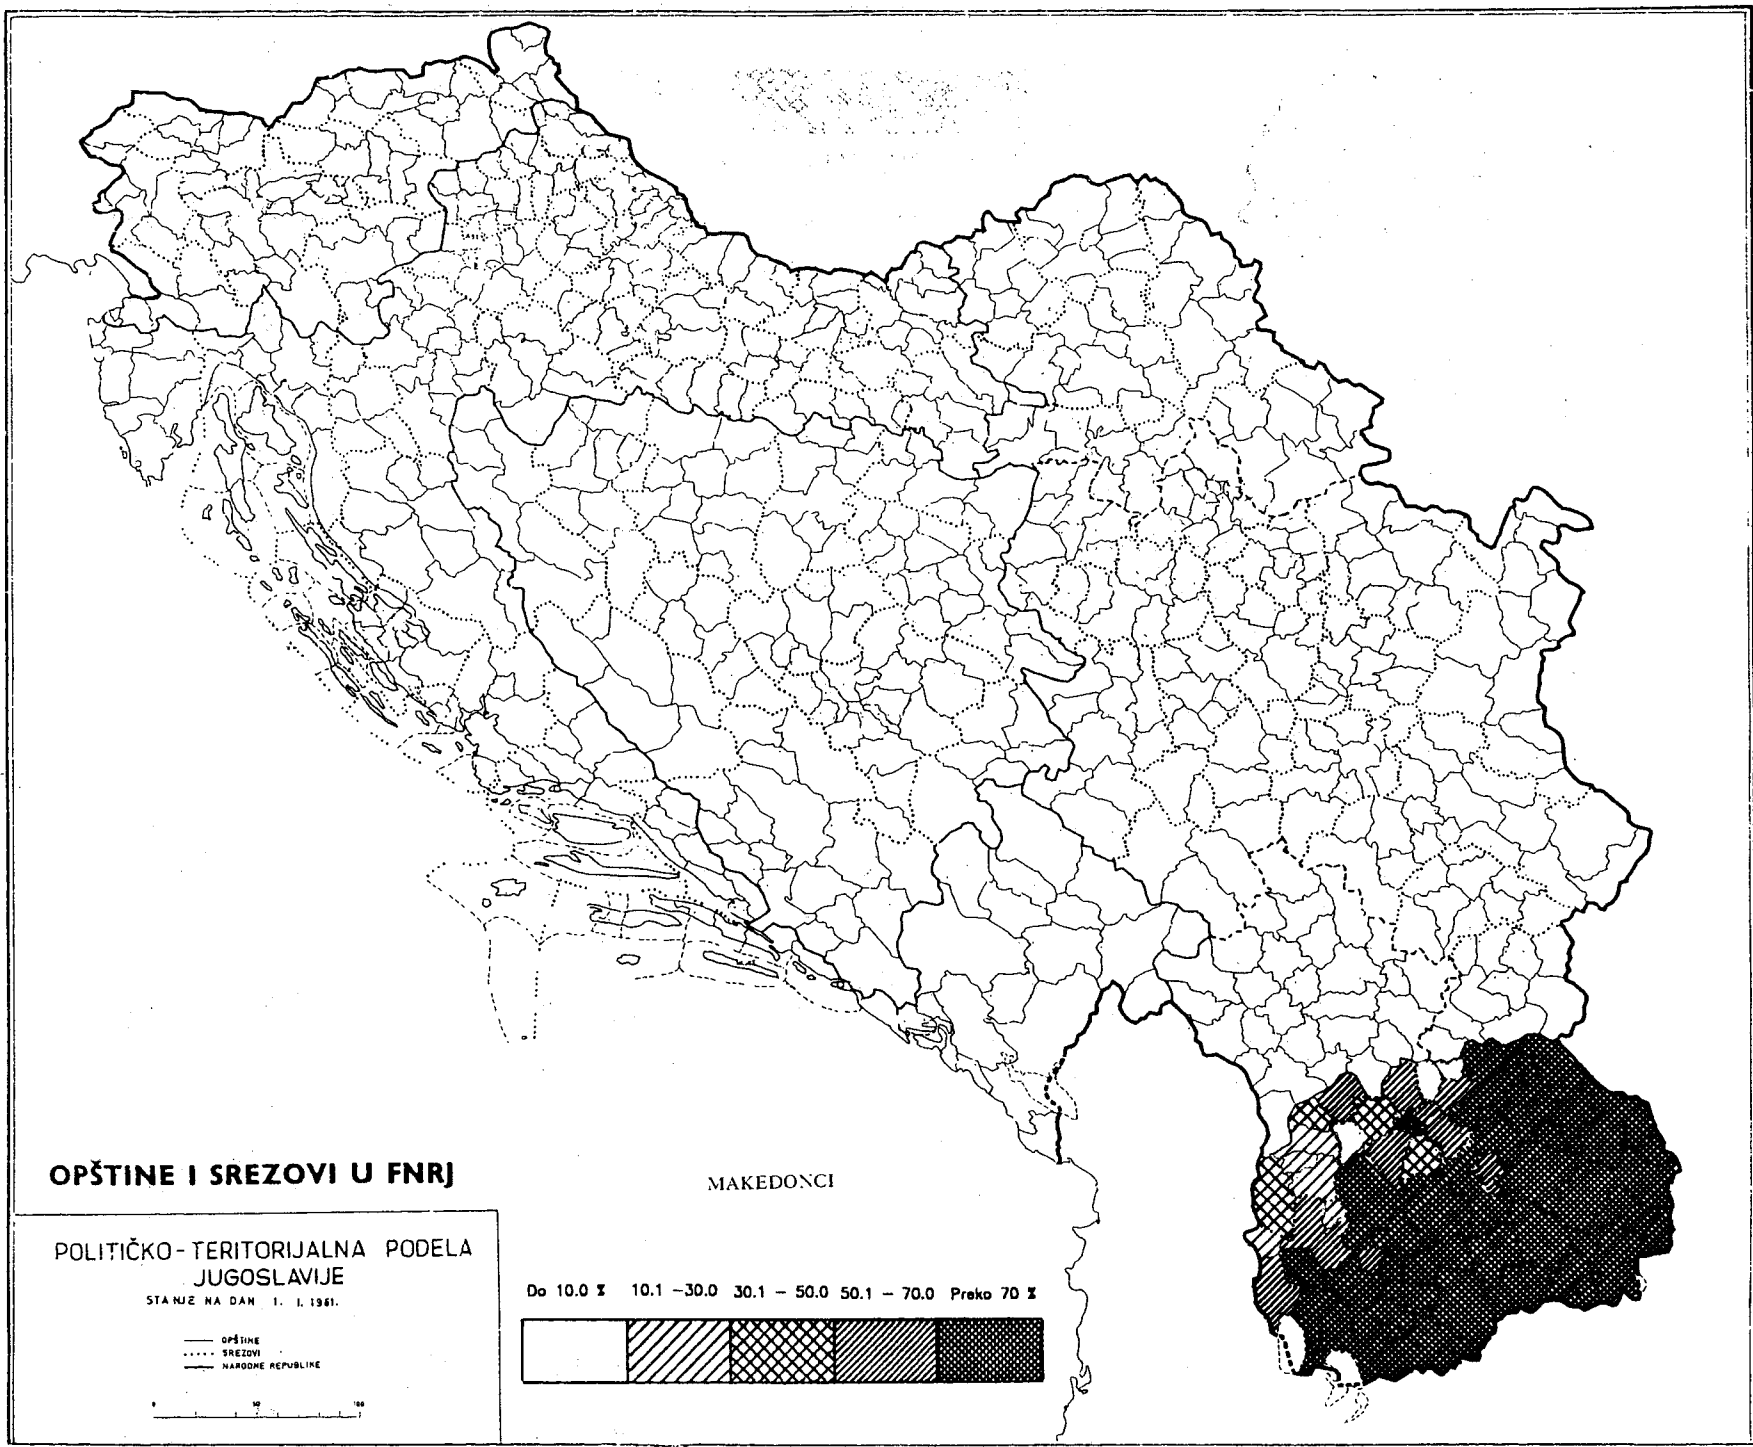

OPŠTINE I SREZOVI U FNRJ

MAKEDONCI

**POLITIČKO-TERITORIJALNA PODELA
JUGOSLAVIJE**

STANJE NA DAN 1. 1. 1961.

- OPŠTINE
- ..... SREZOVI
- NARODNE REPUBLIKE

Do 10.0 % 10.1 - 30.0 30.1 - 50.0 50.1 - 70.0 Preko 70 %