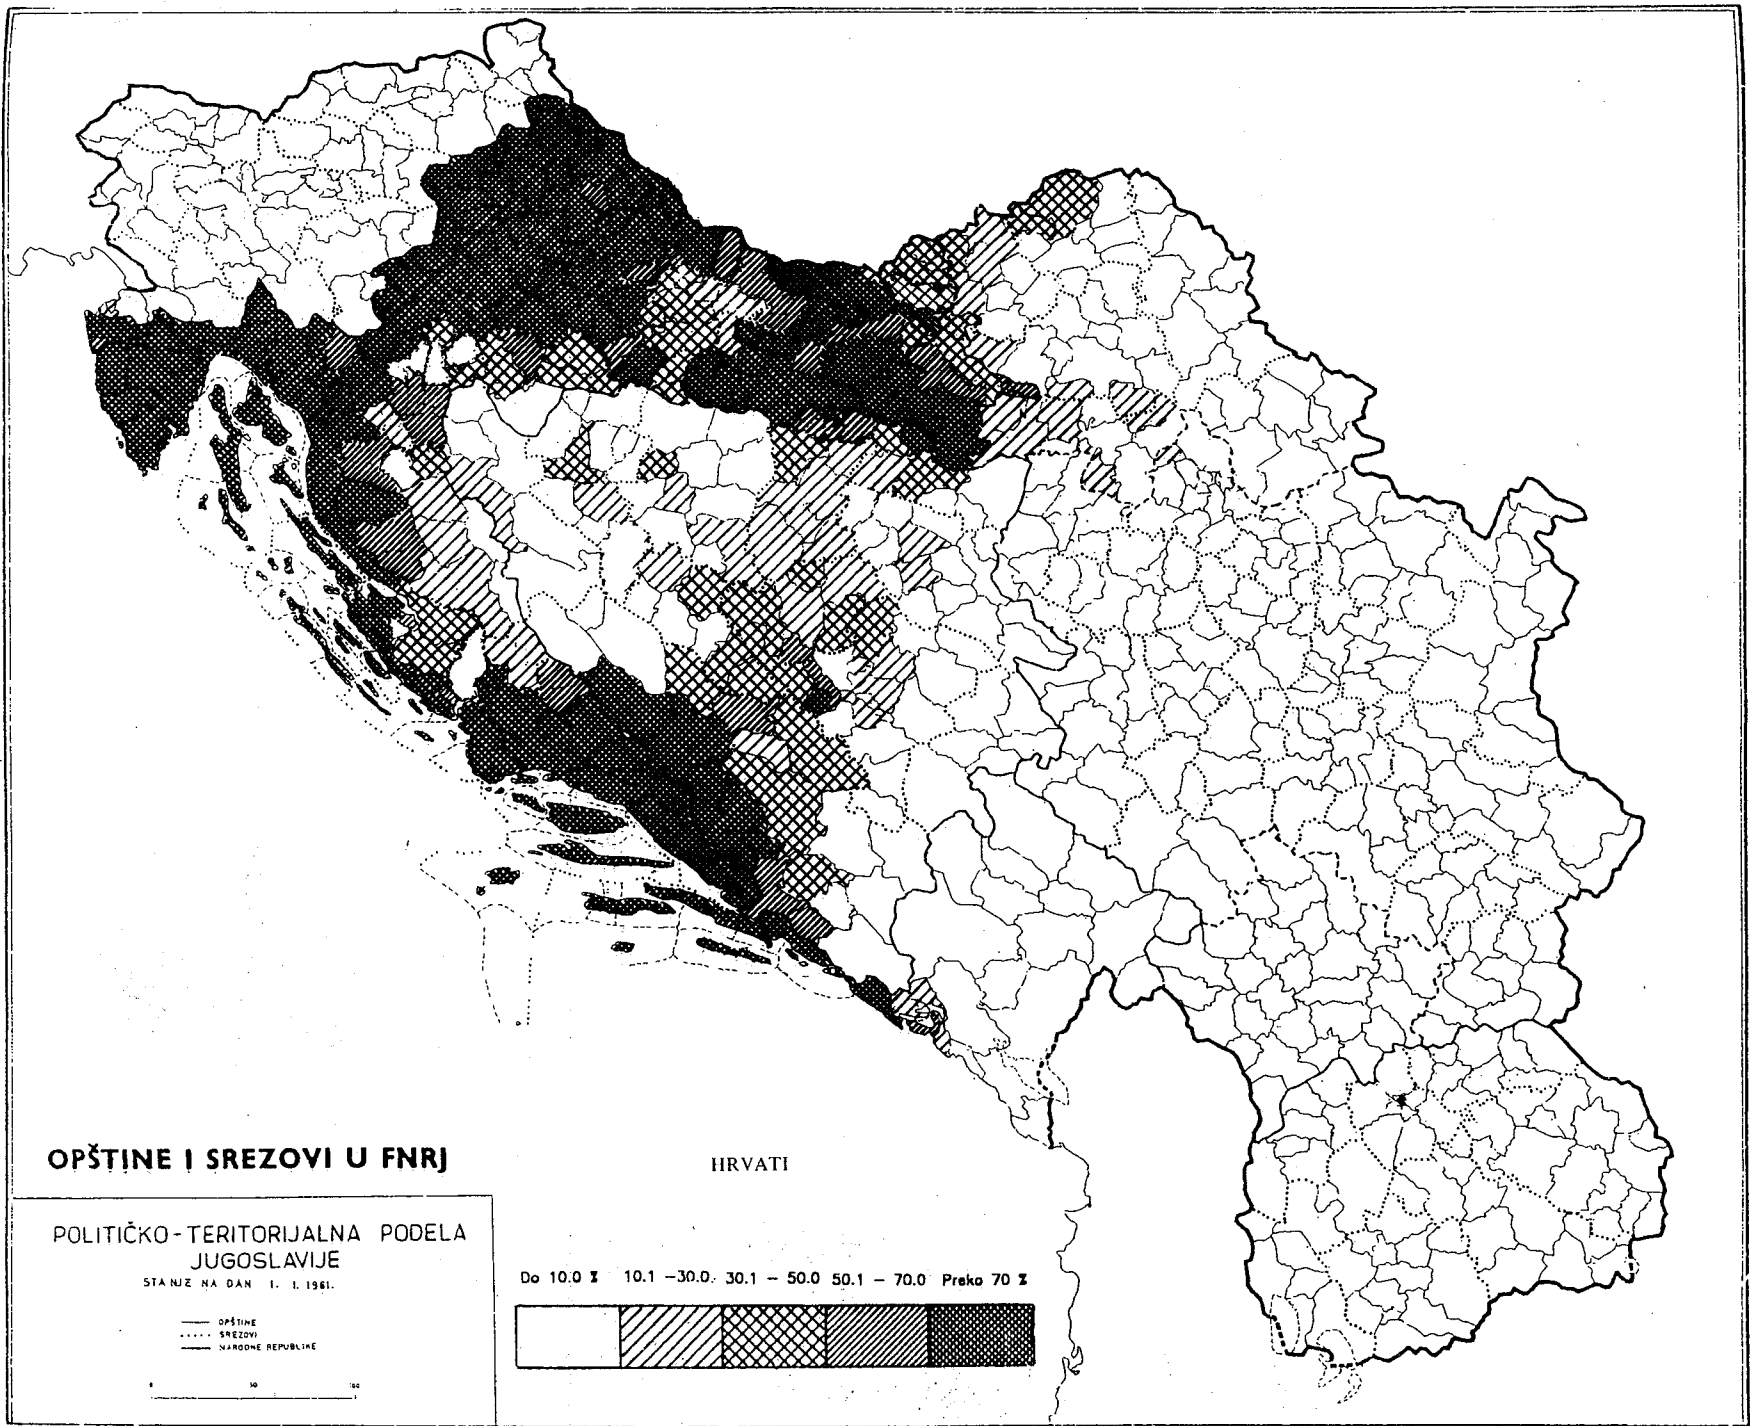

OPŠTINE I SREZOVI U FNRJ

HRVATI

**POLITIČKO-TERITORIJALNA PODELA
JUGOSLAVIJE**

STANJE NA DAN 1. 1. 1961.

- OPŠTINE
- ..... SREZOVI
- NARODNE REPUBLIKE

Do 10.0 % 10.1 - 30.0 30.1 - 50.0 50.1 - 70.0 Preko 70 %