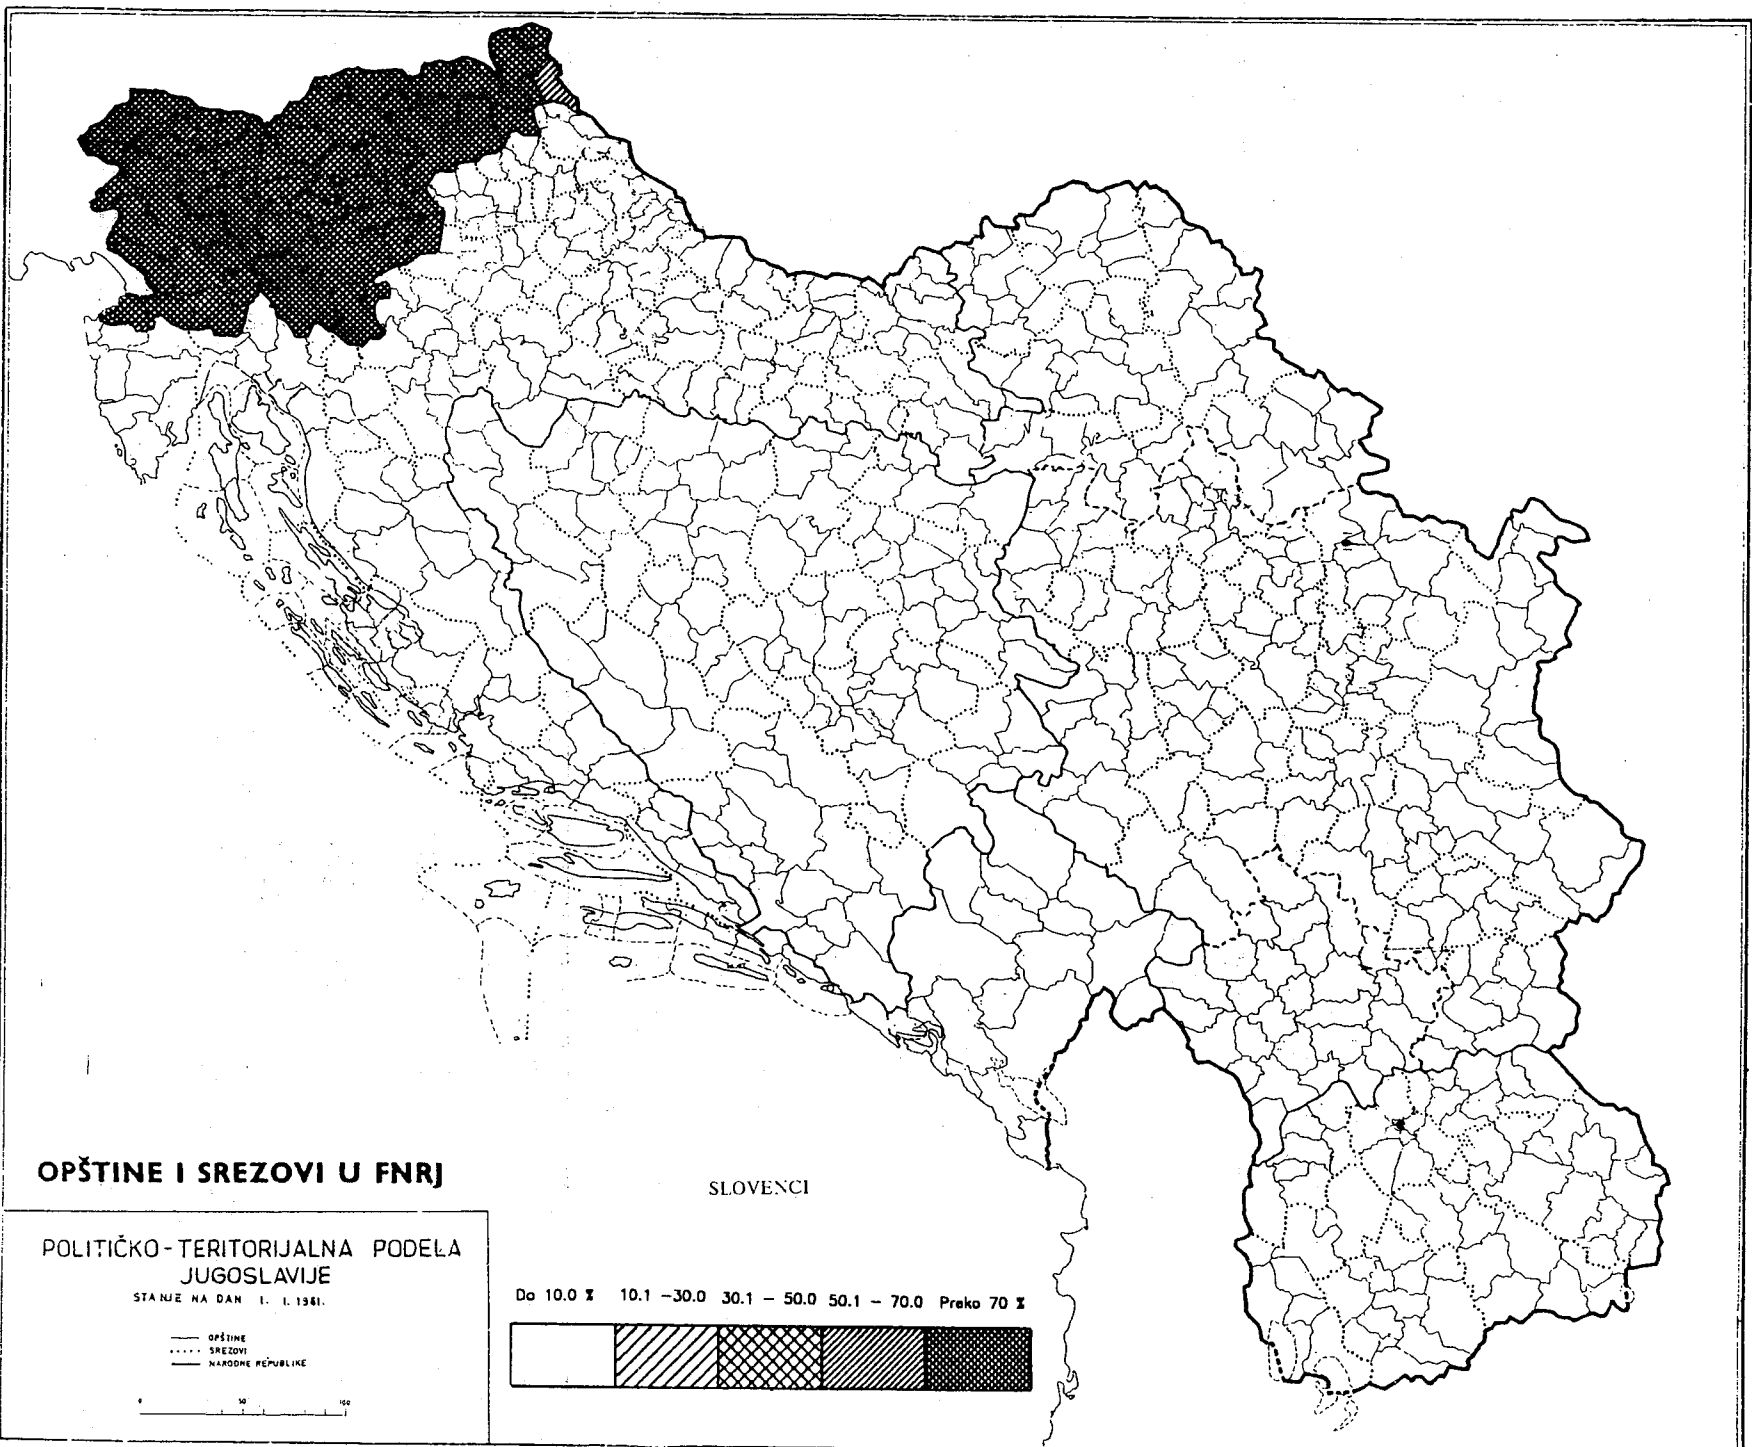

OPŠTINE I SREZOVI U FNRJ

SLOVENCİ

**POLITIČKO - TERITORIJALNA PODELA
JUGOSLAVIJE**

STANJE NA DAN 1. 1. 1961.

- OPŠTINE
- ..... SREZOVI
- NARODNE REPUBLIKE

Do 10.0 ‰   10.1 - 30.0   30.1 - 50.0   50.1 - 70.0   Preko 70 ‰