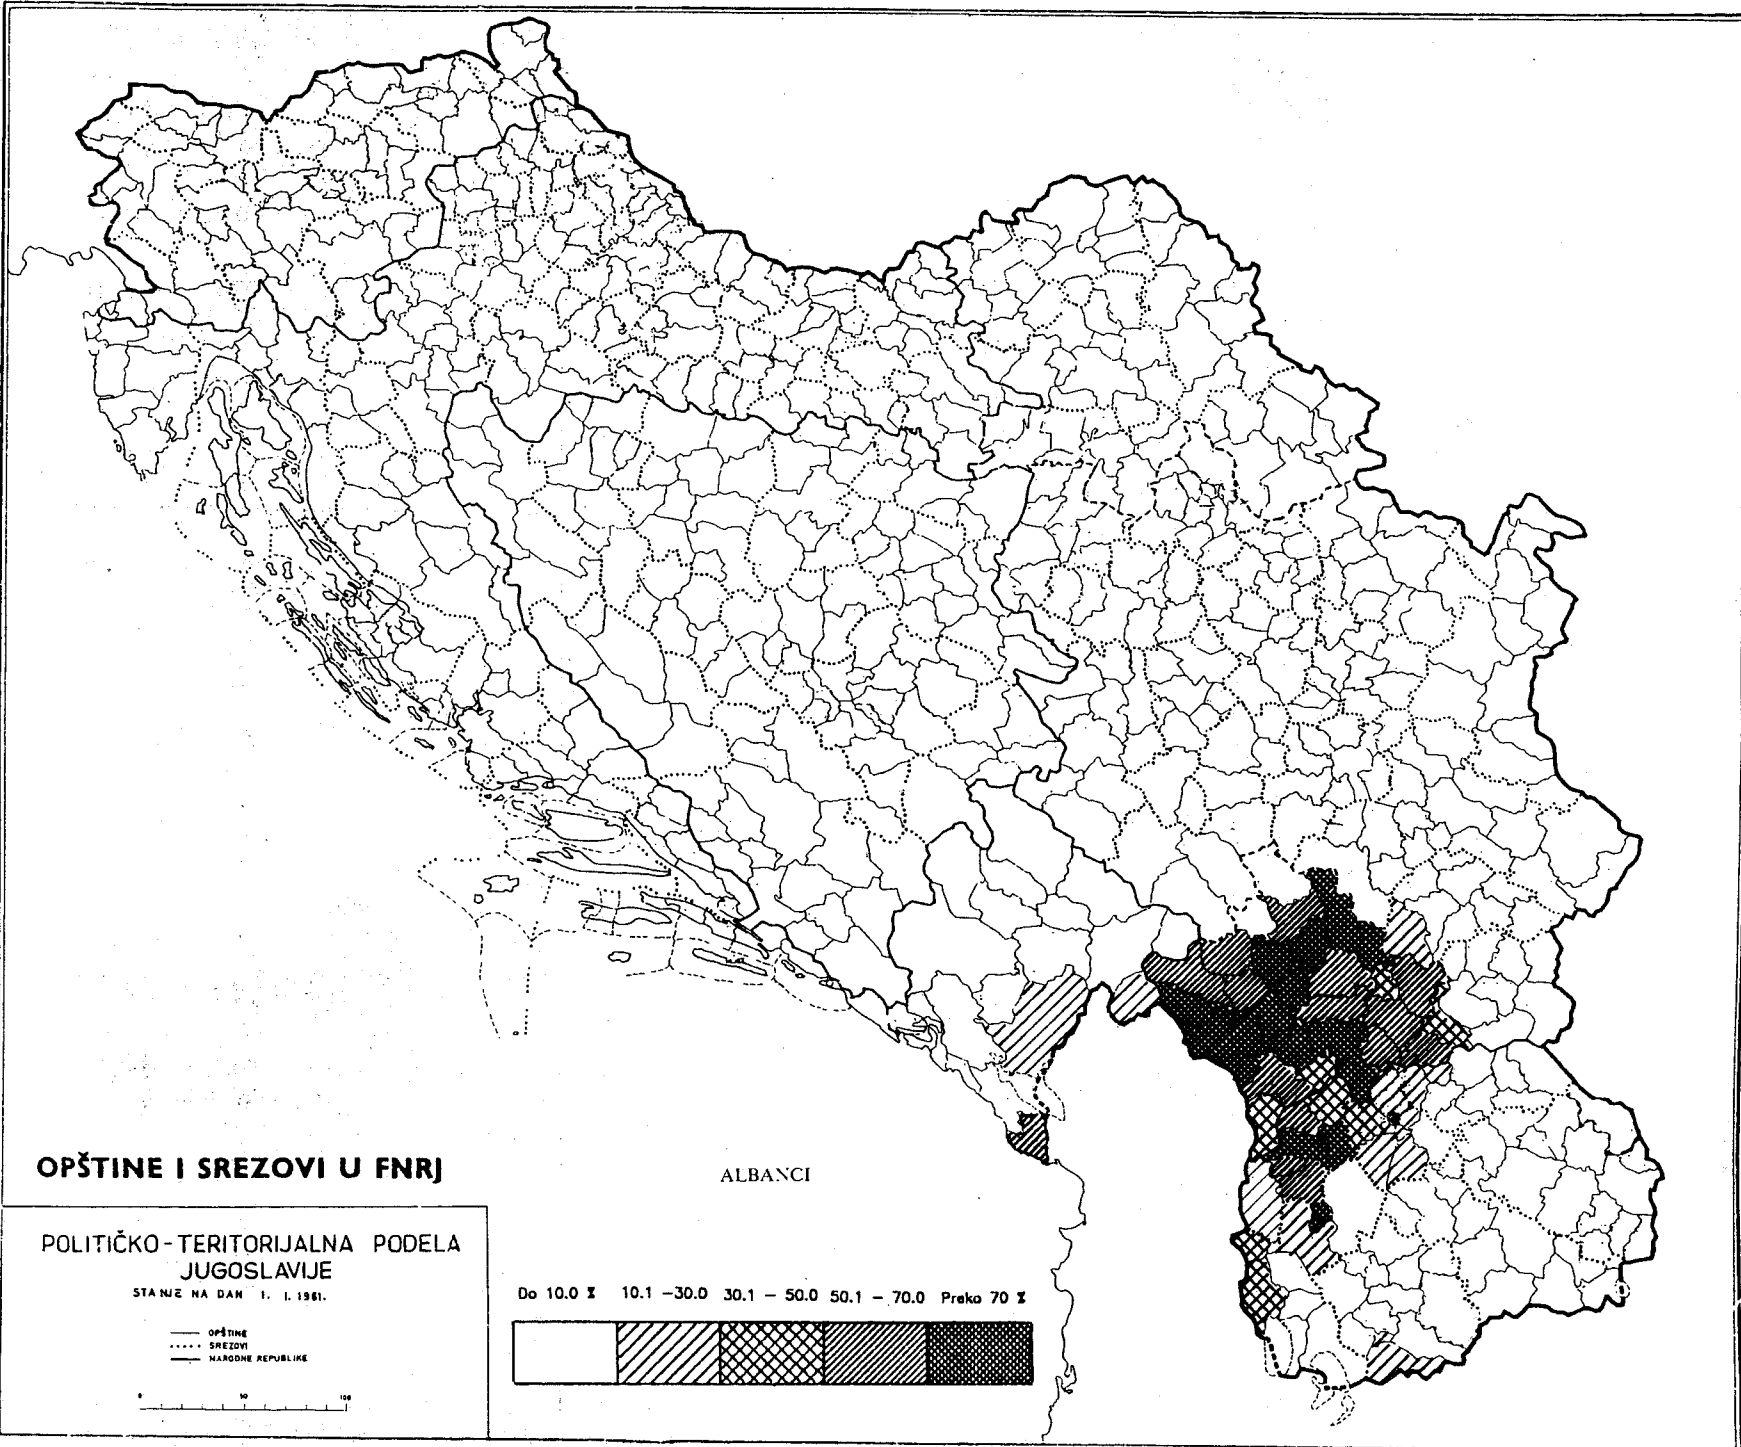

OPŠTINE I SREZOVİ U FNRJ

ALBANCI

**POLITIČKO-TERITORIJALNA PODELA
JUGOSLAVIJE**

STANJE NA DAN 1. 1. 1961.

- OPŠTINE
- ..... SREZOVİ
- --- NARODNE REPUBLIKE

Do 10.0 %   10.1 – 30.0   30.1 – 50.0   50.1 – 70.0   Preko 70 %