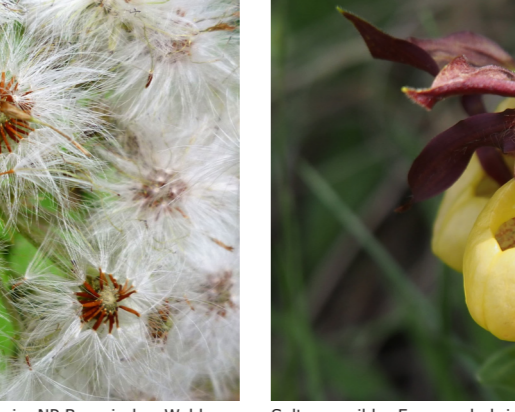

Zum dritten Mal fand im Mai 2016 der internationale Fotowettbewerb „Wiki Loves Earth“ mit der inhaltlichen Ausrichtung auf den Naturschutz statt. In diesem Rahmen haben allein in Deutschland rund 1100 Teilnehmer mehr als 18 Tausend Fotos unter einer freien Lizenz in die Medien-datenbank „Wikimedia Commons“ hochgeladen, wo sie jedem zur freien Nutzung unter Anerkennung der Urheberrechte zur Verfügung stehen.

Mach mit ! in 2017: www.wikilovesearth.de
Schon jetzt fotografieren und im Mai 2017 auf Wikimedia Commons hochladen und am Wettbewerb teilnehmen!

SEPTEMBER 2016							NOVEMBER 2016							JANUAR 2017							MÄRZ 2017							MAI 2017							JULI 2017													
WO	MO	DI	MI	DO	FR	SA	SO	WO	MO	DI	MI	DO	FR	SA	SO	WO	MO	DI	MI	DO	FR	SA	SO	WO	MO	DI	MI	DO	FR	SA	SO	WO	MO	DI	MI	DO	FR	SA	SO	WO	MO	DI	MI	DO	FR	SA	SO	
				1	2	3	4	44	1	2	3	4	5	6	52								1	9		1	2	3	4	5	18	1	2	3	4	5	6	7	26								1	2
35								45	7	8	9	10	11	12	13	1	2	3	4	5	6	7	8	10	6	7	8	9	10	11	12	19	8	9	10	11	12	13	14	27	3	4	5	6	7	8	9	
36	5	6	7	8	9	10	11	46	14	15	16	17	18	19	20	2	9	10	11	12	13	14	15	11	13	14	15	16	17	18	19	20	15	16	17	18	19	20	21	28	10	11	12	13	14	15	16	
37	12	13	14	15	16	17	18	47	21	22	23	24	25	26	27	3	16	17	18	19	20	21	22	12	20	21	22	23	24	25	26	21	22	23	24	25	26	27	28	29	17	18	19	20	21	22	23	
38	19	20	21	22	23	24	25	48	28	29	30	4	23	24	25	26	27	28	29	13	29	28	29	30	31	22	29	30	31	28	30	24	25	26	27	28	29	30										
39	26	27	28	29	30									5	30	31																	31	31