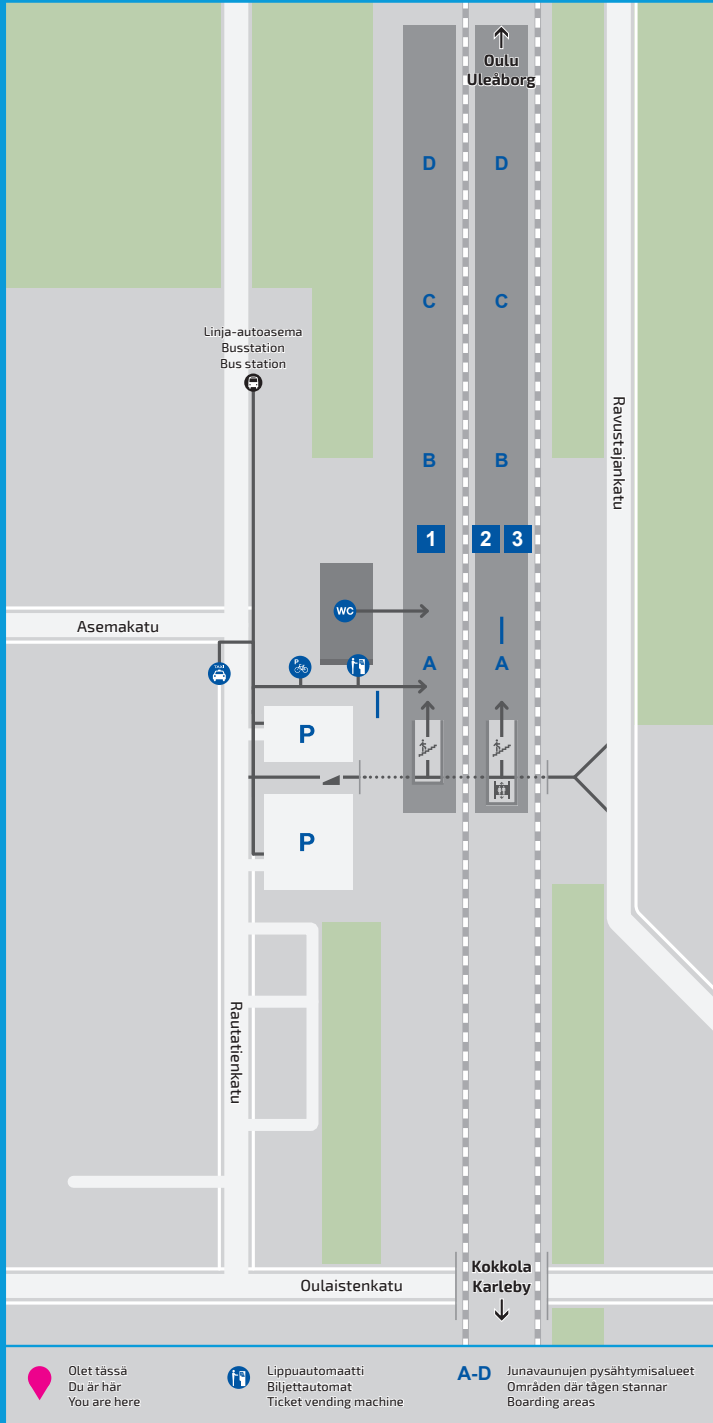

OULAINEN

Rautatienkatu 2 A
86300 Oulainen

Hätännumero
Nödnummer
Emergency number

112

Kunnossapito
Väylävirasto
arkisin 09.00 - 16.00
+358 295 020 600

Palautte
asemainfo.fi

Underhåll
Traffikledsverket
vardagar 09.00 - 16.00
+358 295 020 600

Respons
asemainfo.fi

Maintenance
Finnish Transport
Infrastructure Agency
weekdays 09.00 - 16.00
+358 295 020 600

Feedback
asemainfo.fi

Aseman palvelut
Lippuautomaatti
WC-tilat

Service på station
Biljettautomat
Toaletter