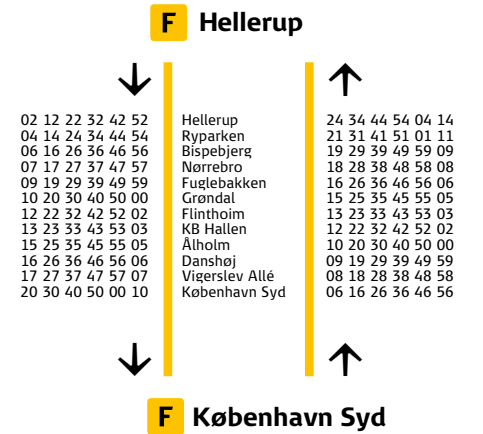

Aften
Evening

Hellerup - København Syd
Ma-fr 18.12 - 0.22

Fredag og lørdag kører sidste tog fra Hellerup kl. 0.12 inden nattoget

København Syd - Hellerup
Ma-fr 18.36 - 0.46

Fredag og lørdag kører sidste tog fra København Syd kl. 0.36 inden nattoget