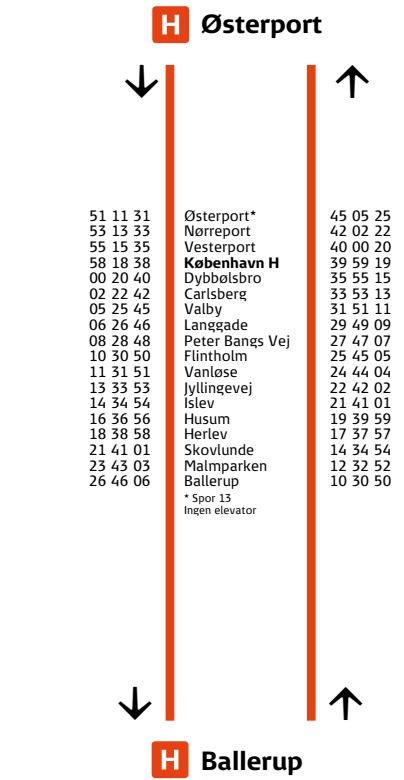

Mandag-fredag
Monday-Friday

Østerport* - København H
ma-fr 5.51 - 18.11

København H - Ballerup
ma-fr 5.18 - 18.18

Ballerup - København H
ma-fr 5.10** - 19.10

København H - Østerport*
ma-fr 5.29 - 17.49

**Linje H kører fra Frederikssund kl. 4.28, 4.48, 5.08 og 5.28 mod Østerport og stopper ved alle stationer