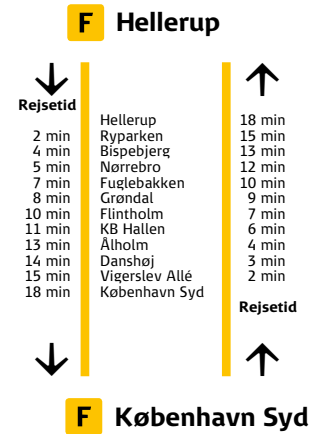

Mandag-fredag
Monday-Friday

Hellerup - København Syd
Minutter mellem afgang
Første og sidste tog

København Syd - Hellerup
Minutter mellem afgang
Første og sidste tog