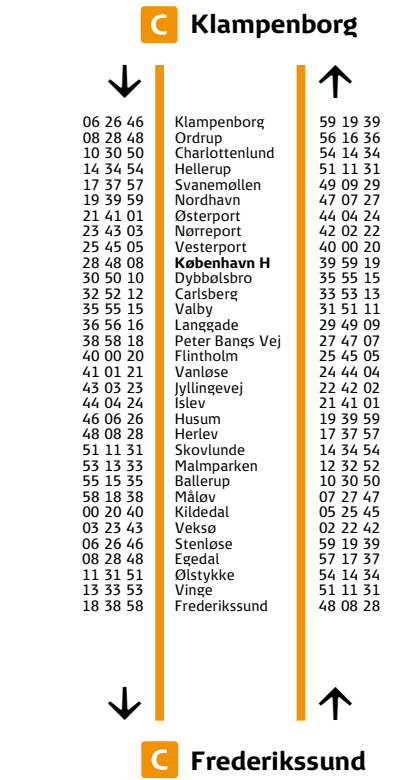

Aften
Evening

Klampenborg - København H
ma-to 18.06 - 0.26
fr 18.06 - 0.46

København H - Frederikssund
ma-to 18.28 - 0.28
fr 18.28 - 1.08

Frederikssund - København H
ma-to 18.48 - 0.08
fr 18.48 - 0.28

København H - Klampenborg
ma-to 19.39 - 0.19
fr 19.39 - 1.19