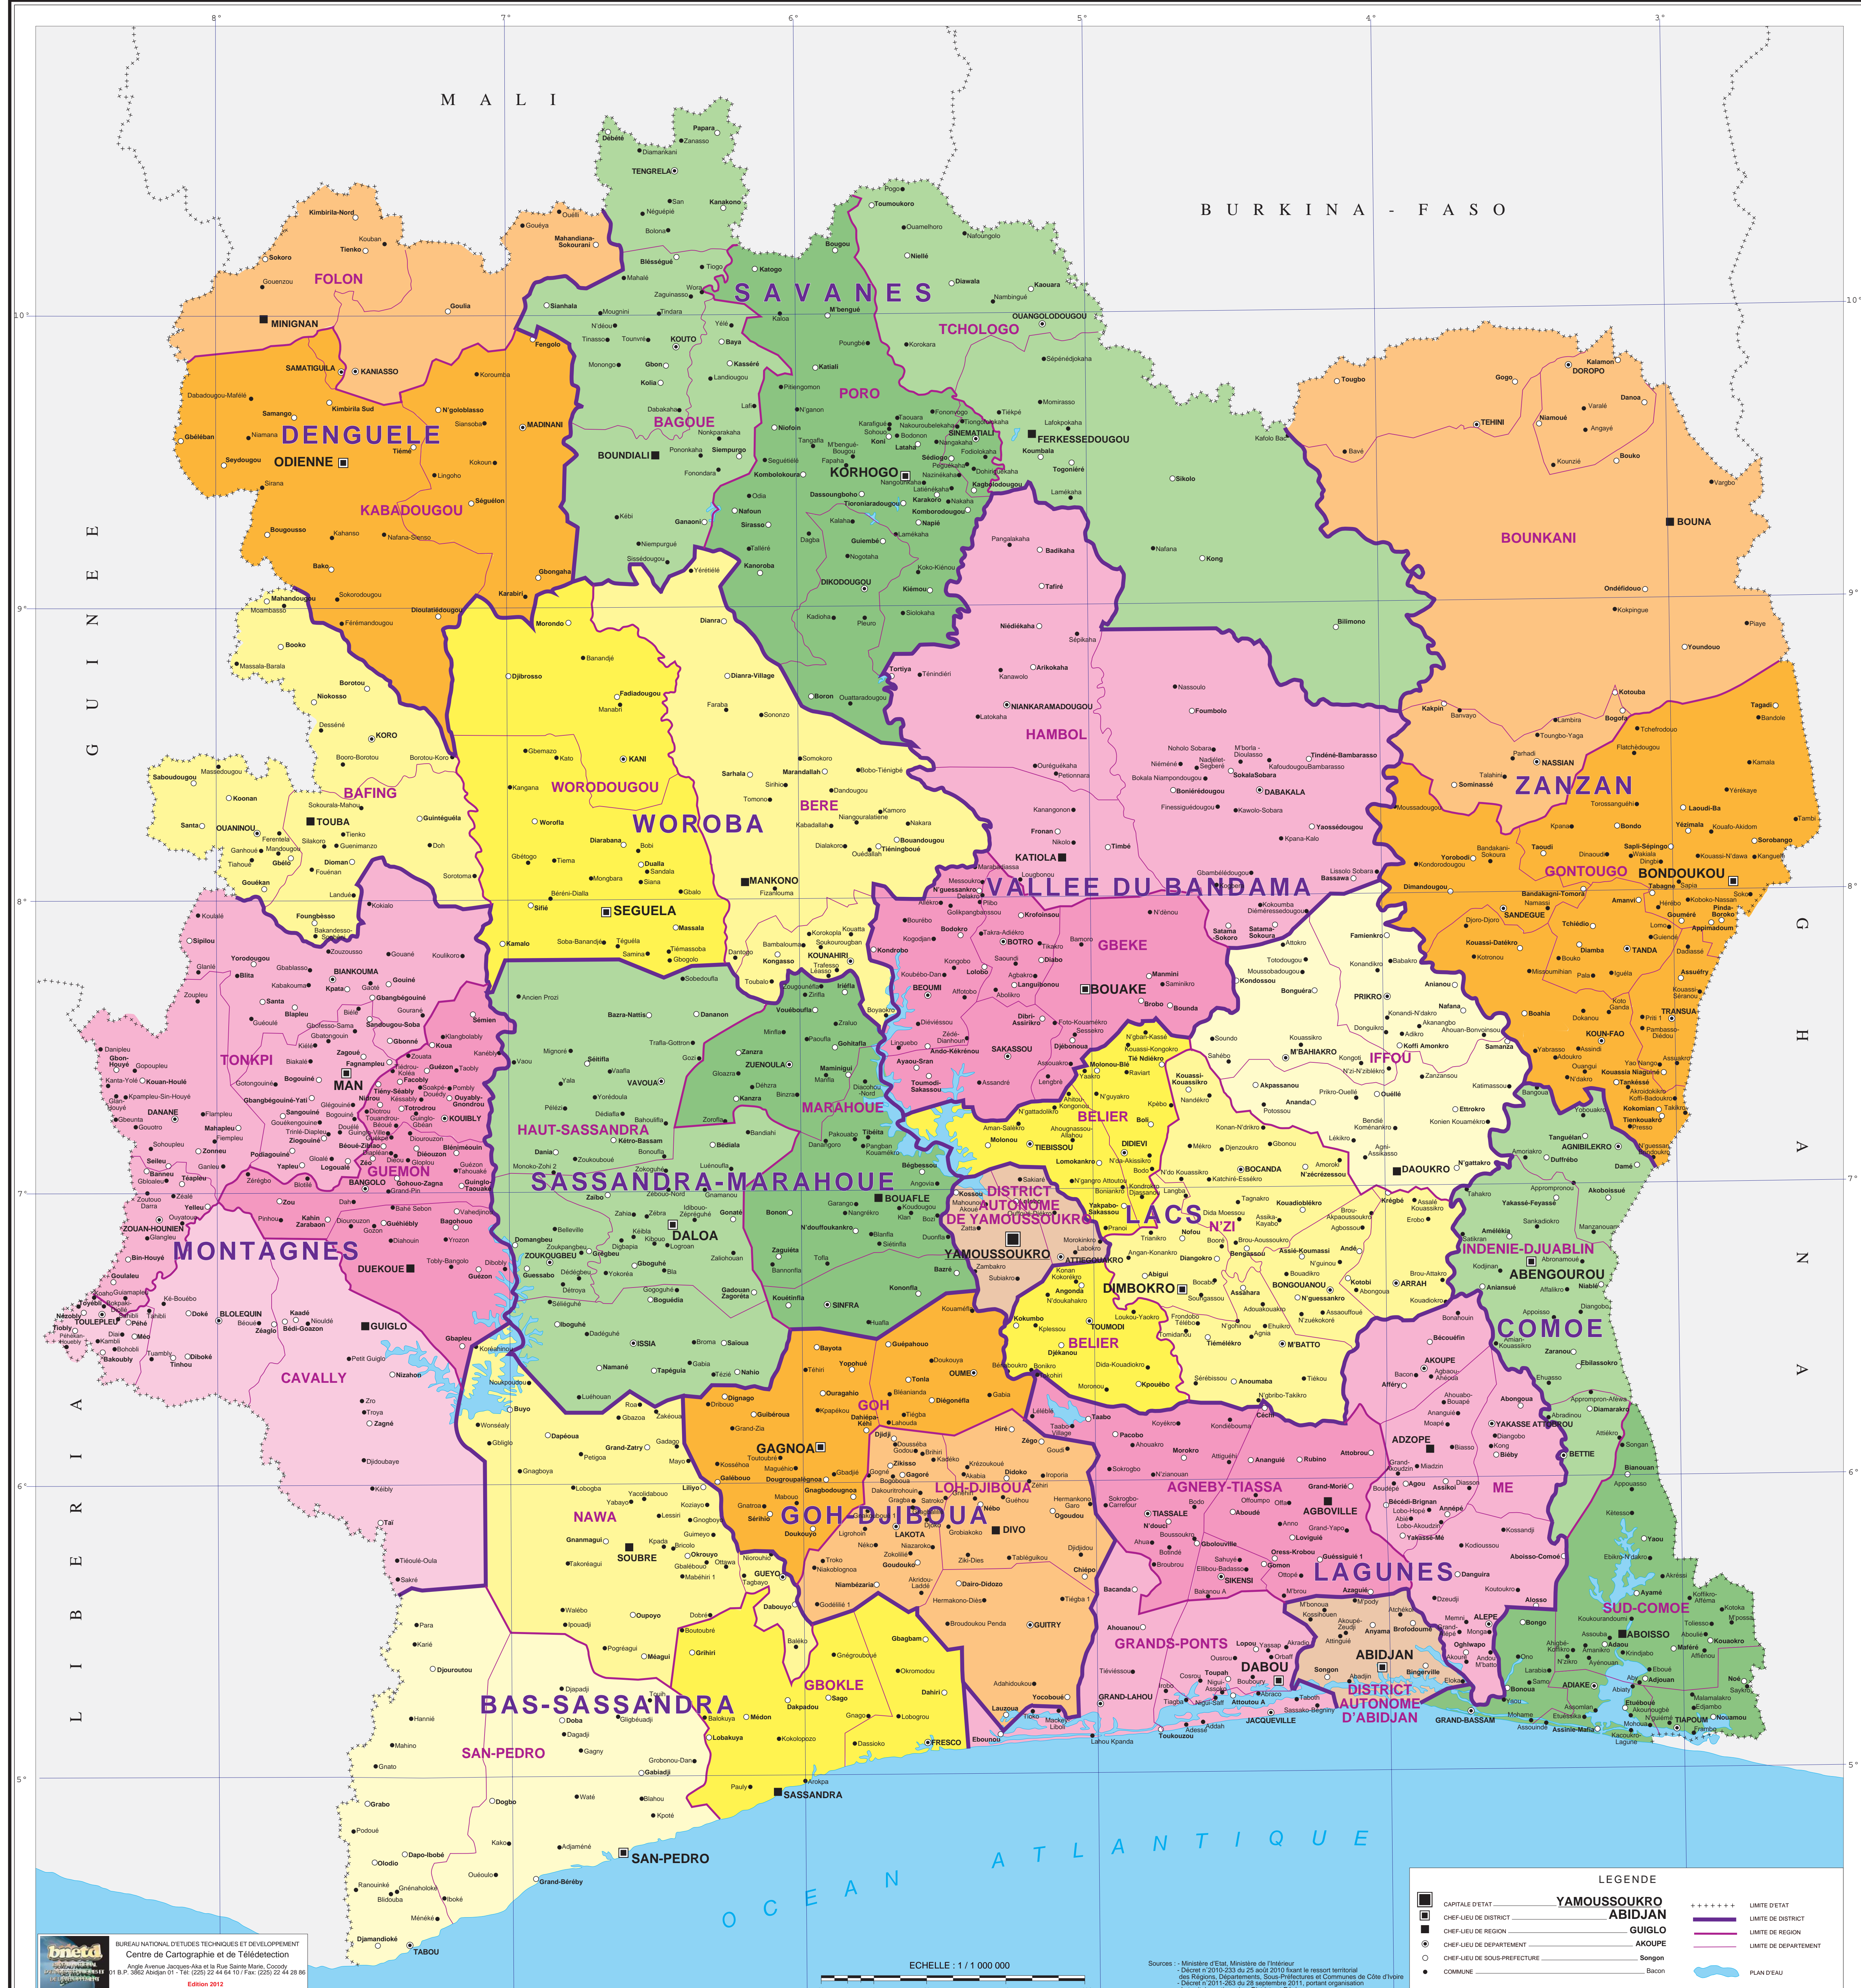

REPUBLIQUE DE COTE D'IVOIRE
CARTE ADMINISTRATIVE

LEGENDE

CAPITAL D'ETAT	YAMOUSSOUKRO	+++++	LIMITE D'ETAT
CHEF-LIEU DE DISTRICT	ABIDJAN	-----	LIMITE DE DISTRICT
CHEF-LIEU DE REGION	GUIGLO	-----	LIMITE DE REGION
CHEF-LIEU DE DEPARTEMENT	AKOUEPE	-----	LIMITE DE DEPARTEMENT
CHEF-LIEU DE SOUS-PREFECTURE	Sonson	-----	
COMMUNE	Bacon	-----	
	PLAN D'EAU		