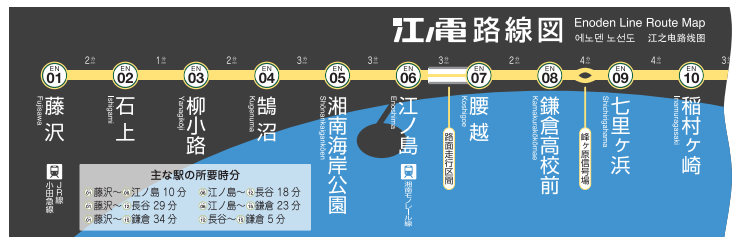

箱根登山電車、箱根登山ケーブルカー、箱根ロープウェイ、箱根海賊船ナンバリング一覧

OH 47 小田原	OH 48 箱根板橋	OH 49 風祭	OH 50 入生田	OH 51 箱根湯本	OH 52 橋ノ沢	OH 53 大平台	OH 54 宮ノ下	OH 55 小溝谷
OH 56 彫刻の森	OH 57 猿蓑	OH 58 公園下	OH 59 公園上	OH 60 中強羅	OH 61 上強羅	OH 62 早雲山	OH 63 大溝谷	OH 64 姥子
OH 65 桃源台	OH 66 箱根町	OH 67 元箱根						

江ノ電 駅ナンバリング一覽

江ノ電では、どなたにもよりわかりやすくご利用いただける様、2011年6月より駅ナンバリングを導入しています。

ENのアルファベットに数字の組み合わせとし、藤沢から順にEN01、EN02…と続き終点鎌倉がEN15となっています。

ナンバー	駅名
EN 01	藤沢 (ふじさわ)
EN 02	石上 (いしがみ)
EN 03	柳小路 (やなぎこうじ)
EN 04	鵜沼 (くげぬま)
EN 05	湘南海岸公園 (しょうなんかいがんこうえん)
EN 06	江ノ島 (えのしま)
EN 07	腰越 (こしごえ)
EN 08	鎌倉高校前 (かまくらこうこうまえ)
EN 09	七里ヶ浜 (しちりがはま)
EN 10	稲村ヶ崎 (いなむらがさき)
EN 11	極楽寺 (ごくらくじ)
EN 12	長谷 (はせ)
EN 13	由比ヶ浜 (ゆいがはま)
EN 14	和田塚 (わだづか)
EN 15	鎌倉 (かまくら)

駅名標イメージ

路線図イメージ