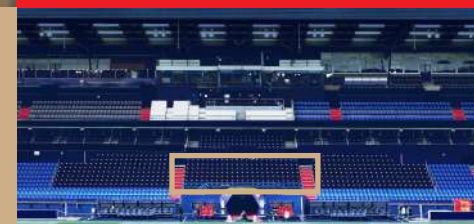

SAISON 24-25
LIGUE 2 BKT

3 200 €^{HT}
/ PERSONNE