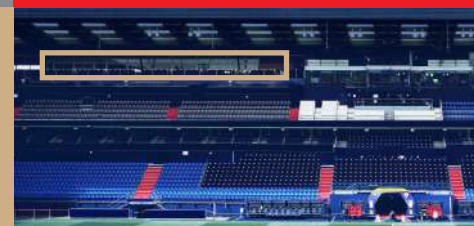

MATCH
CLASSIQUE
LIGUE 2 BKT

1 700 €^{HT}
TABLE 6 PERS.

MATCH
GALA
LIGUE 2 BKT

2 000 €^{HT}
TABLE 6 PERS.