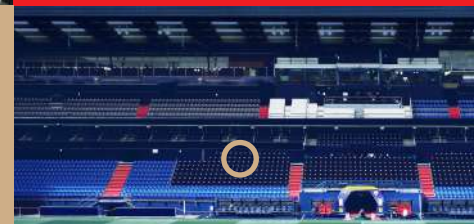

MATCH
CLASSIQUE
LIGUE 2 BKT

3 800 €^{HT}
10 PERSONNES

MATCH
GALA
LIGUE 2 BKT

4 500 €^{HT}
10 PERSONNES