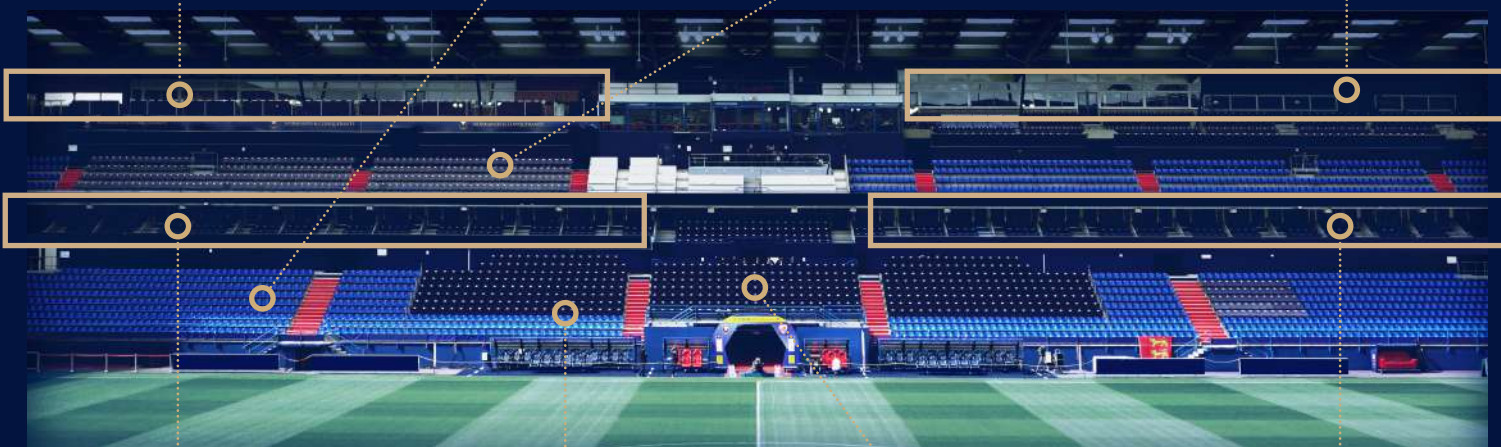

MALHERBE CLUB ENTREPRISES

SALON DES ÉTOILES

CORNER BAR

HALLES NORMANDES

HEINEKEN LOUNGE
& GALLIA BAR

LOGES

COULISSES DE L'EXPLOIT

PRESTIGE

LOGES

MALHERBE CLUB ENTREPRISES

VUE TERRAIN CLUB
ENTREPRISES ACCESSIBLE
PROXIMITÉ ÉCHANGES
RÉSEAU EMPLACEMENT
AMBIANCE PARTENAIRES

CORNER BAR

LA RESTAURATION

Profitez d'une pause snacking pendant la rencontre dans notre buvette dédiée. En tribune ou dans votre coursive privative, restaurez-vous où vous voulez, quand vous voulez !